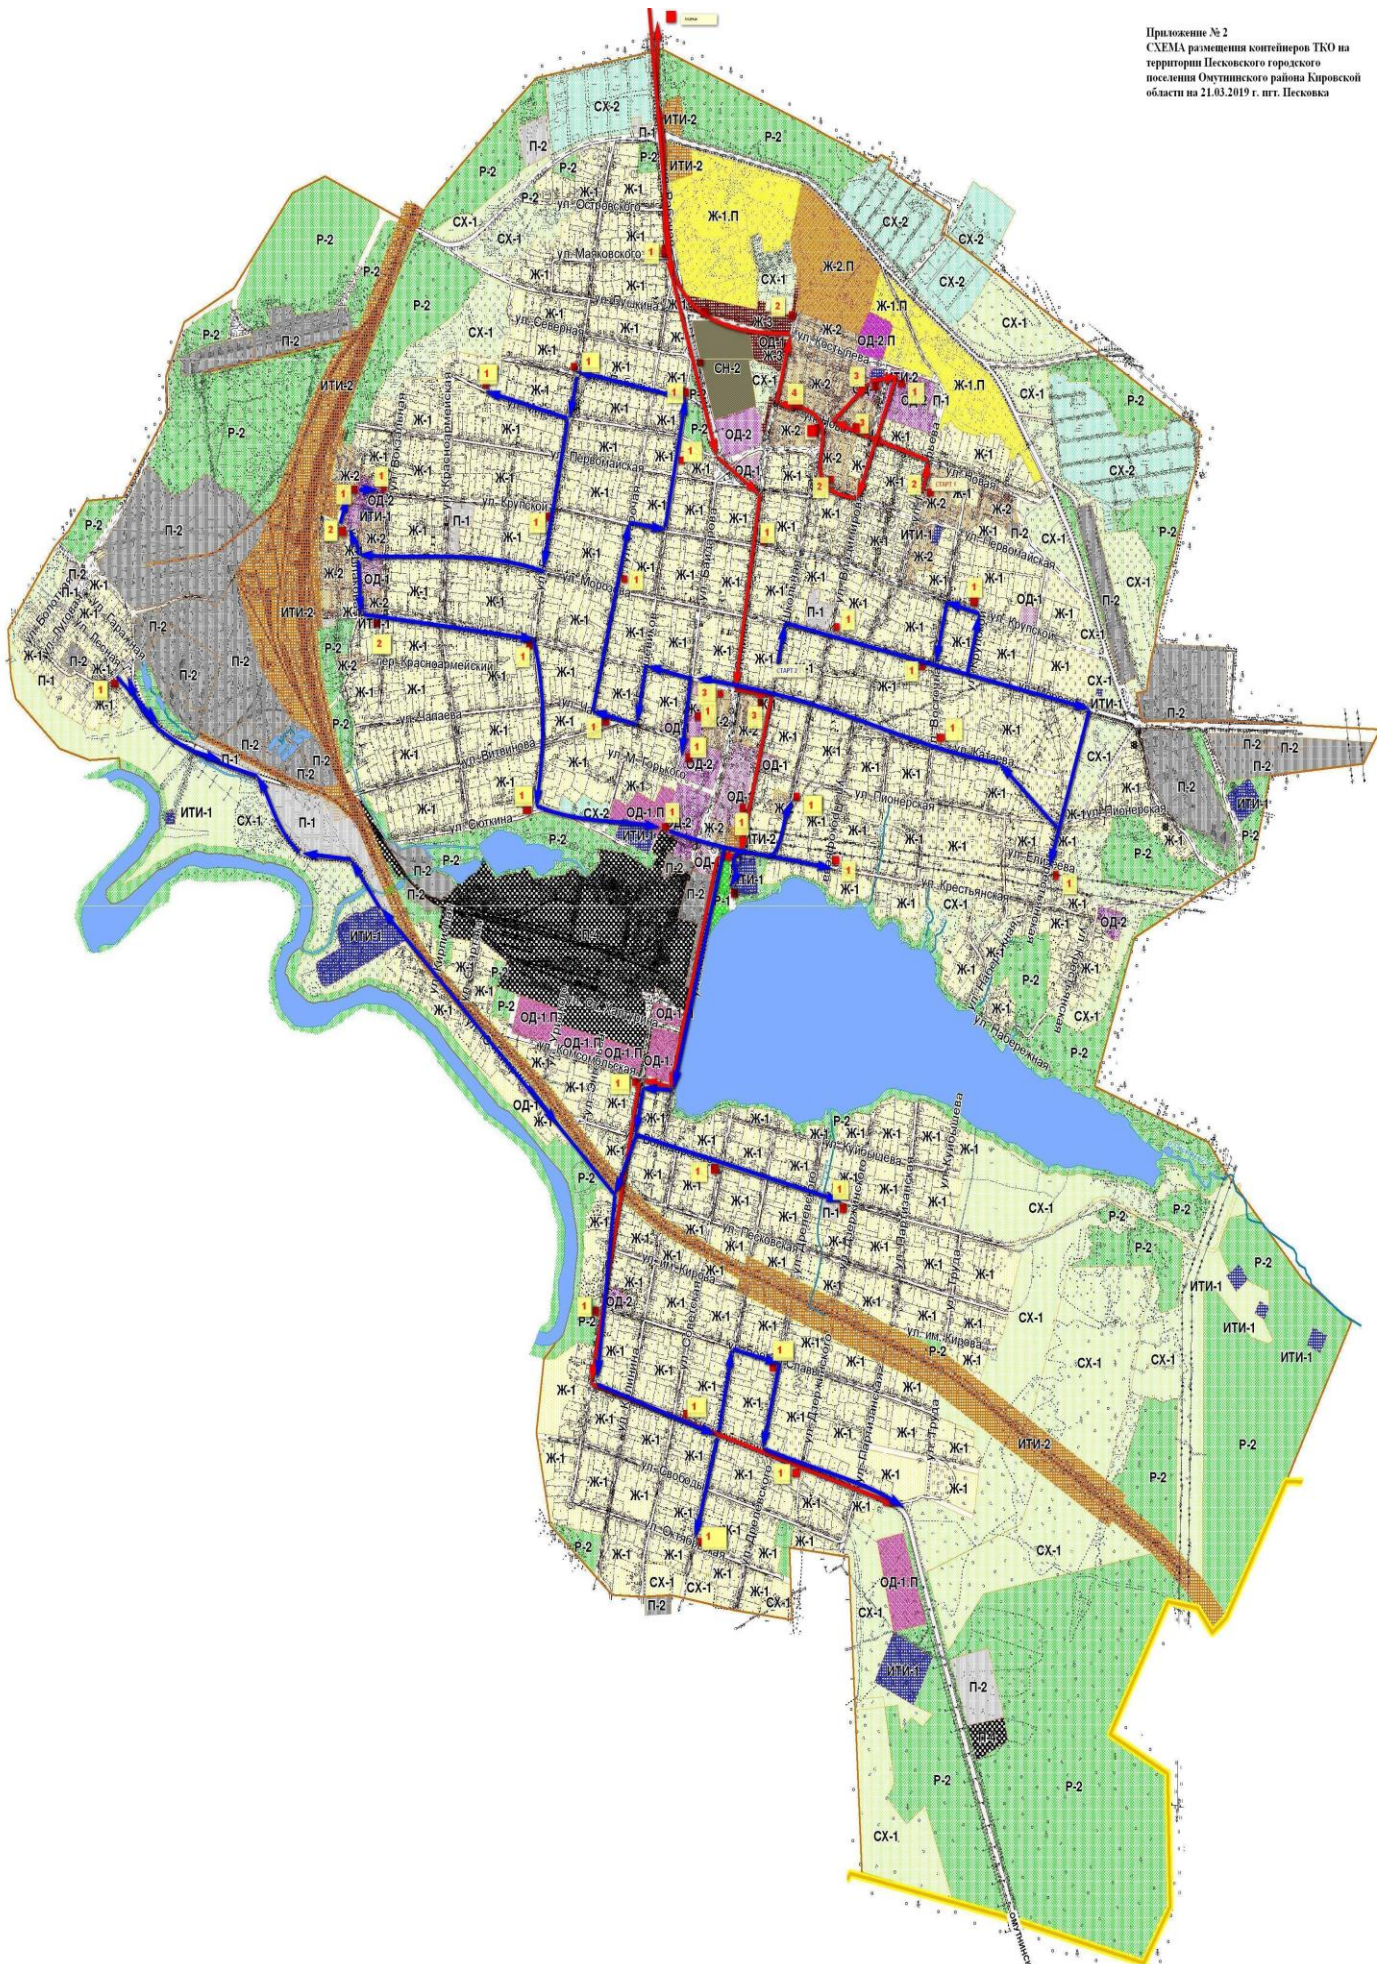

д. 13	52.362356						городского поселения
51.	пгт. Песковка, ул. Новая д. 30	59.046923 52.360573	97	Частный сектор МКД	4	1	0,75	Администрация Песковского городского поселения
52.	пгт. Песковка, (Новое кладбище)	59.072478 52.354382	66	Население	5	3	0,75	Администрация Песковского городского поселения
53.	пгт. Песковка, ул. Большевиков (старое кладбище)	59.054521 52.357611	70	Частный сектор	5	3	0,75	Администрация Песковского городского поселения
54.	пгт. Песковка, ул. Пушкина 1 (старое кладбище)	59.055724 52.357812	86	Частный сектор	5	3	0,75	Администрация Песковского городского поселения
55.	пгт. Песковка, ул. Крестьянская 1Б (подстанция)	59.042342 52.359920	78	Частный сектор	5	2	0,75	Администрация Песковского городского поселения